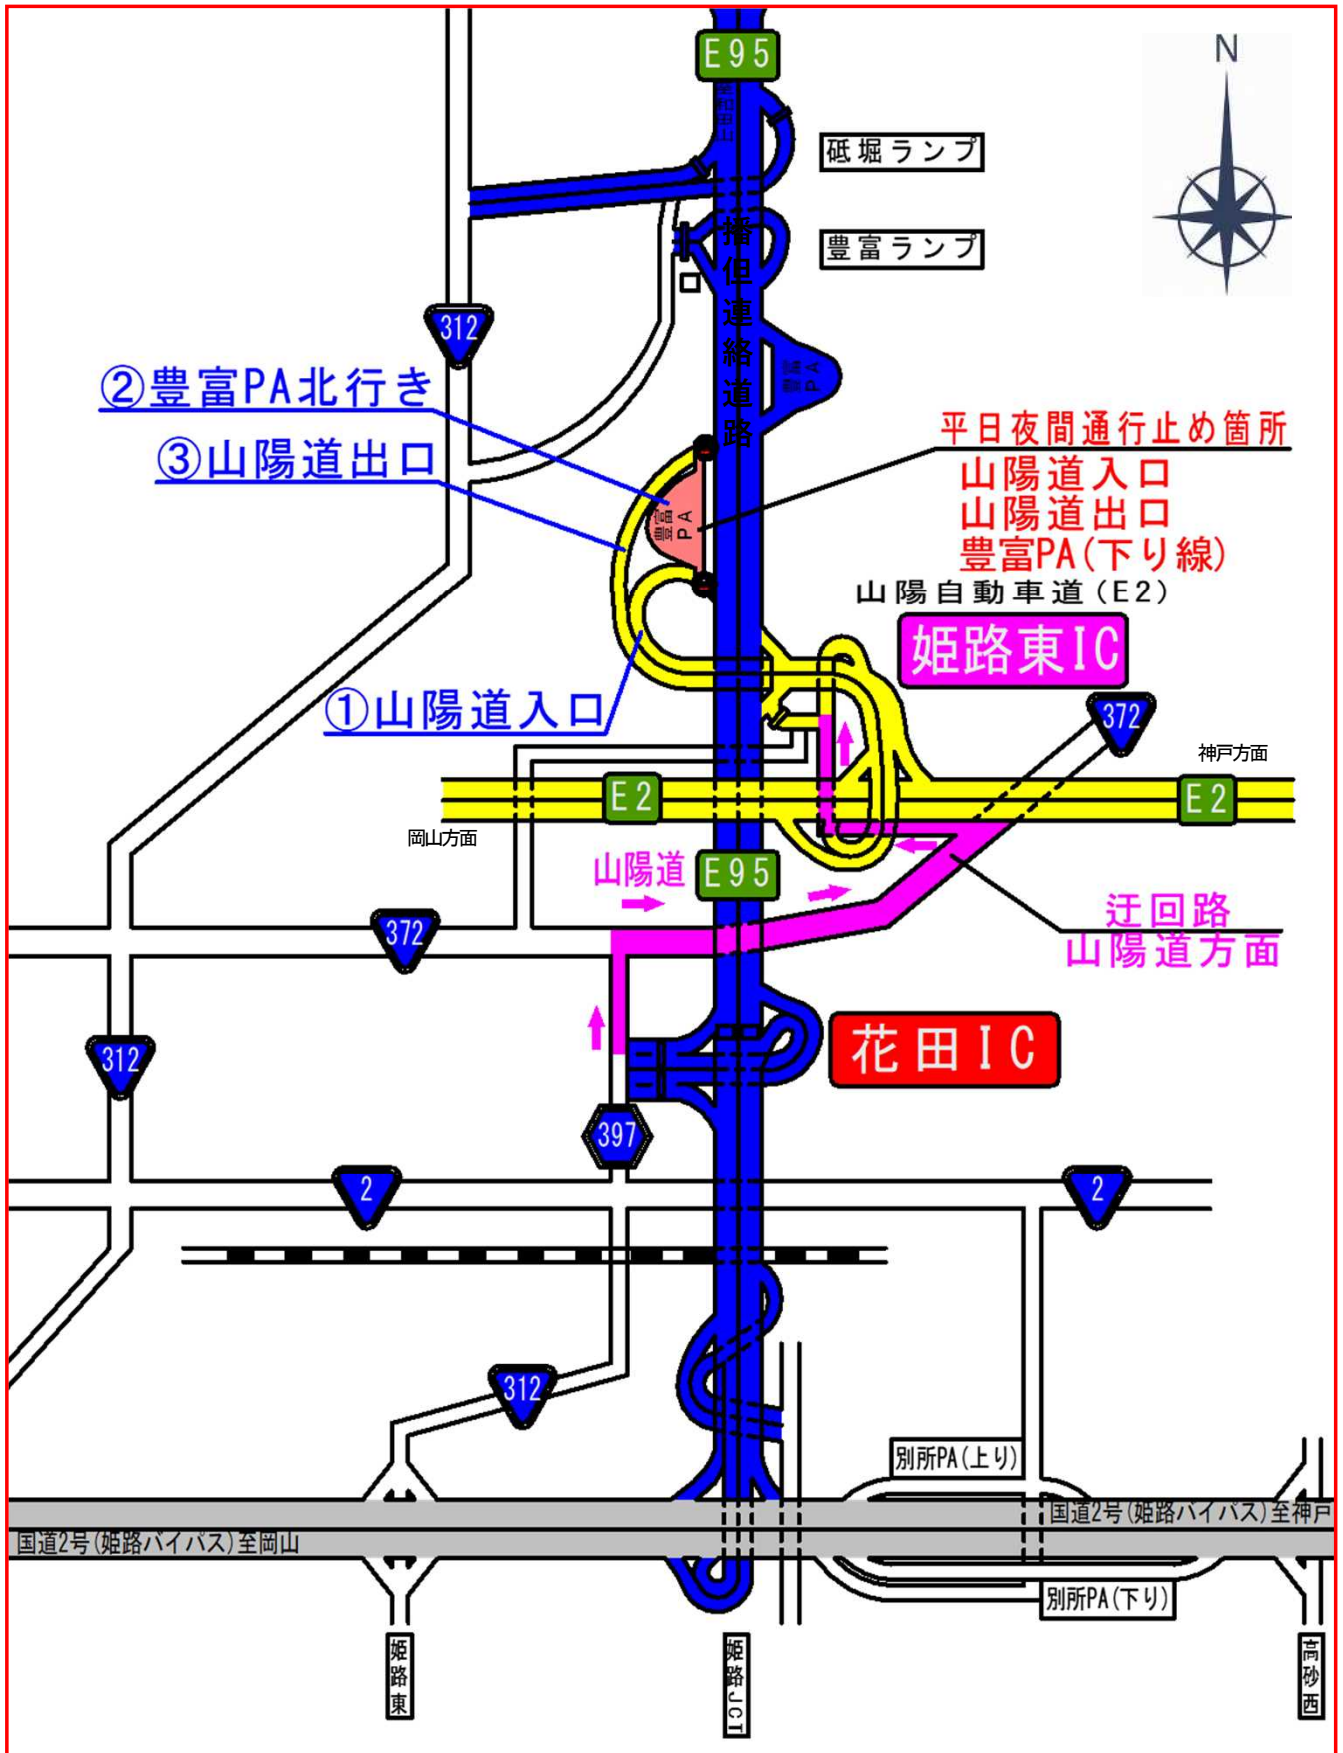

播但道
BANTAN EXP

E95

播但連絡道路(北行き) 山陽道出入口・豊富PA 平日夜間通行止め

令和6年11月11日(月)～18日(月)

20時～翌朝6時 ※播但道は14日(木)まで

※工事の進捗や天候により通行止め期間は変更する場合があります。

通行止め
箇所・期間

- ① 播但連絡道路(北行き)から山陽道の入口【11/11～14】
- ② 播但連絡道路(北行き)の豊富PA 【11/11～14】
- ③ 山陽自動車道から播但連絡道路(北行き)出口

※NEXCO西日本通行止め(11/11～11/18の予定土日除く)

●傷んでいる舗装等をやりかえる工事を行います。

●最新の情報は兵庫県道路公社HPをご確認ください。

(<https://www.h-dorokosya.or.jp/>)

●山陽道姫路東ICの情報はNEXCO西日本HPをご確認ください。

(<https://www.w-nexco.co.jp/>)

●工事中はご迷惑をおかけしますが、ご理解とご協力をお願いします。

兵庫県道路公社HP

NEXCO西日本HP

問い合わせ先 兵庫県道路公社 播但連絡道路管理事務所 TEL.0790(22)4900(代表)

道路緊急ダイヤル #9910(無料)24時間受付

迂回のご案内

○山陽道方面へは「播但道花田IC」から迂回願います。