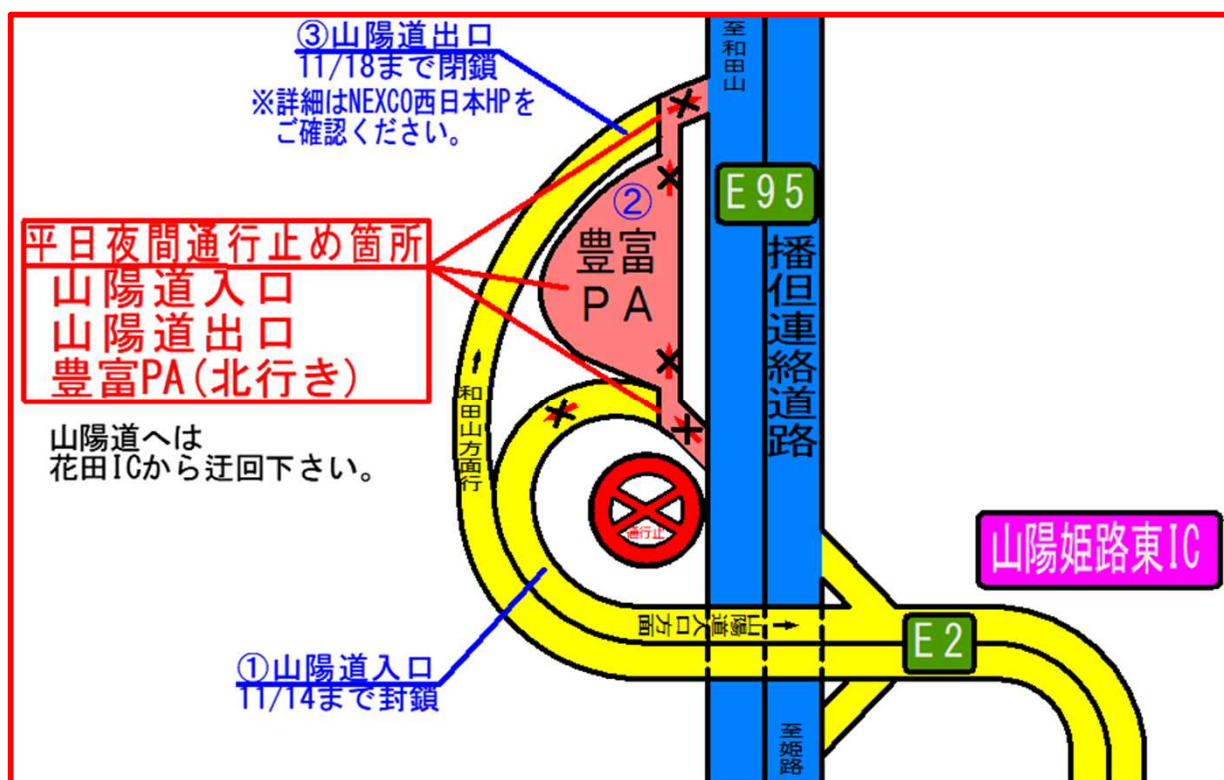

播但道
BANTAN EXP

E95

播但連絡道路(北行き) 山陽道出入口・豊富PA 平日夜間通行止め

令和6年11月11日(月)～18日(月)

20時～翌朝6時 ※播但道は14日(木)まで

※工事の進捗や天候により通行止め期間は変更する場合があります。

通行止め
箇所・期間

- ① 播但連絡道路(北行き)から山陽道の入口【11/11～14】
- ② 播但連絡道路(北行き)の豊富PA 【11/11～14】
- ③ 山陽自動車道から播但連絡道路(北行き)出口

※NEXCO西日本通行止め(11/11～11/18の予定土日除く)

●傷んでいる舗装等をやりかえる工事を行います。

●最新の情報は兵庫県道路公社HPをご確認ください。

(<https://www.h-dorokosya.or.jp/>)

●山陽道姫路東ICの情報はNEXCO西日本HPをご確認ください。

(<https://www.w-nexco.co.jp/>)

●工事中はご迷惑をおかけしますが、ご理解とご協力をお願いします。

兵庫県道路公社HP

NEXCO西日本HP

問い合わせ先 兵庫県道路公社 播但連絡道路管理事務所 TEL.0790(22)4900(代表)

道路緊急ダイヤル #9910(無料)24時間受付

迂回のご案内

○山陽道方面へは「播但道花田IC」から迂回願います。